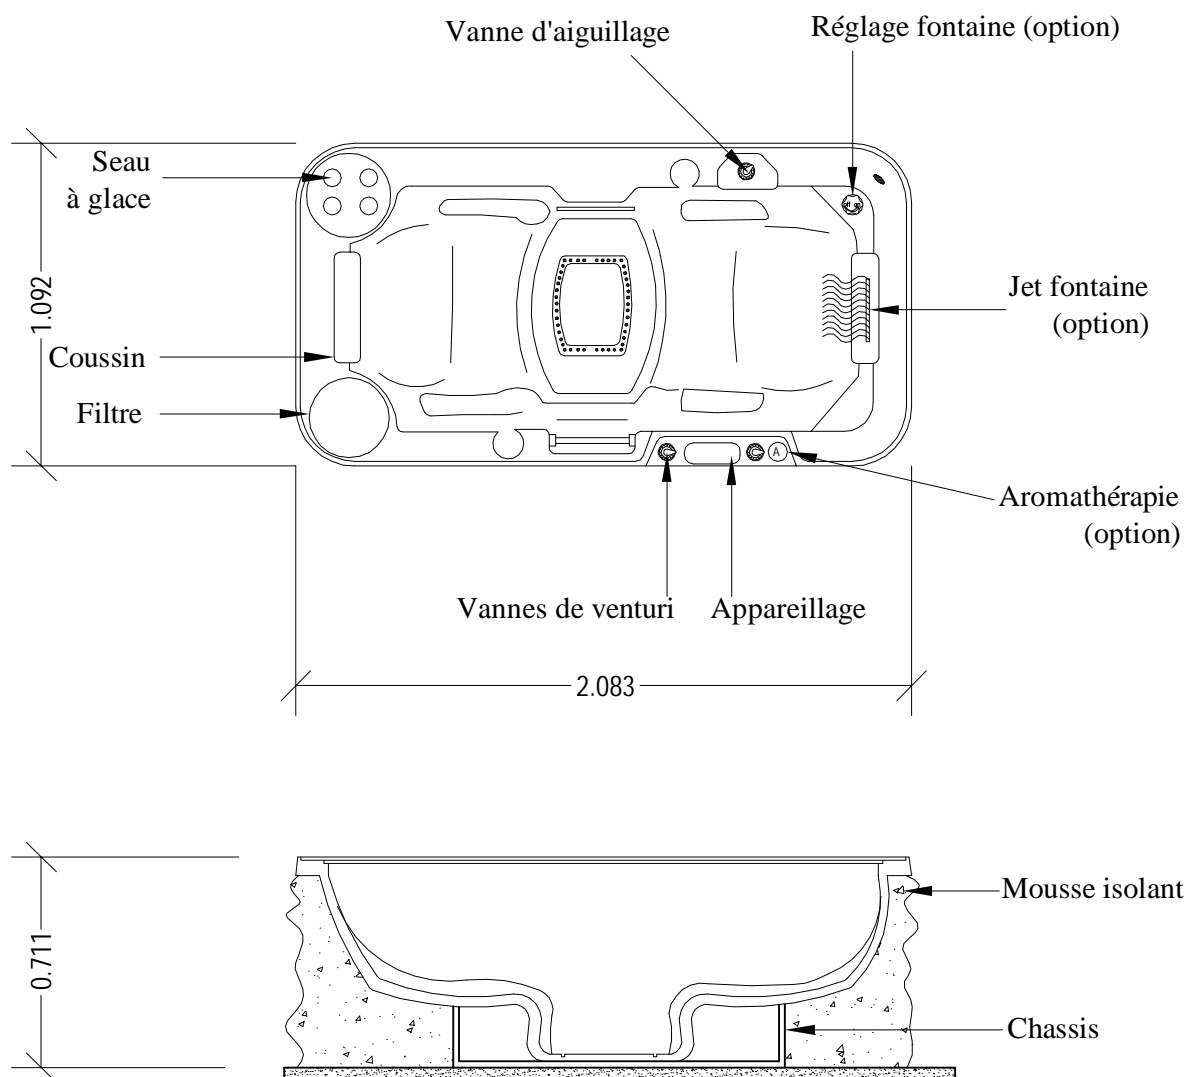

CLAIRAZUR
enjoy time

DIMENSION DU BASSIN (sans habillage)	: 2.08 x 1.09
HABILLAGE	: ajouter 10 cm
HAUTEUR	: 71 cm
VOLUME	: 511 L
POIDS PLEIN	: 721 kg
POIDS VIDE	: 231 kg
ASSISES	: 2 personnes

SPA 200