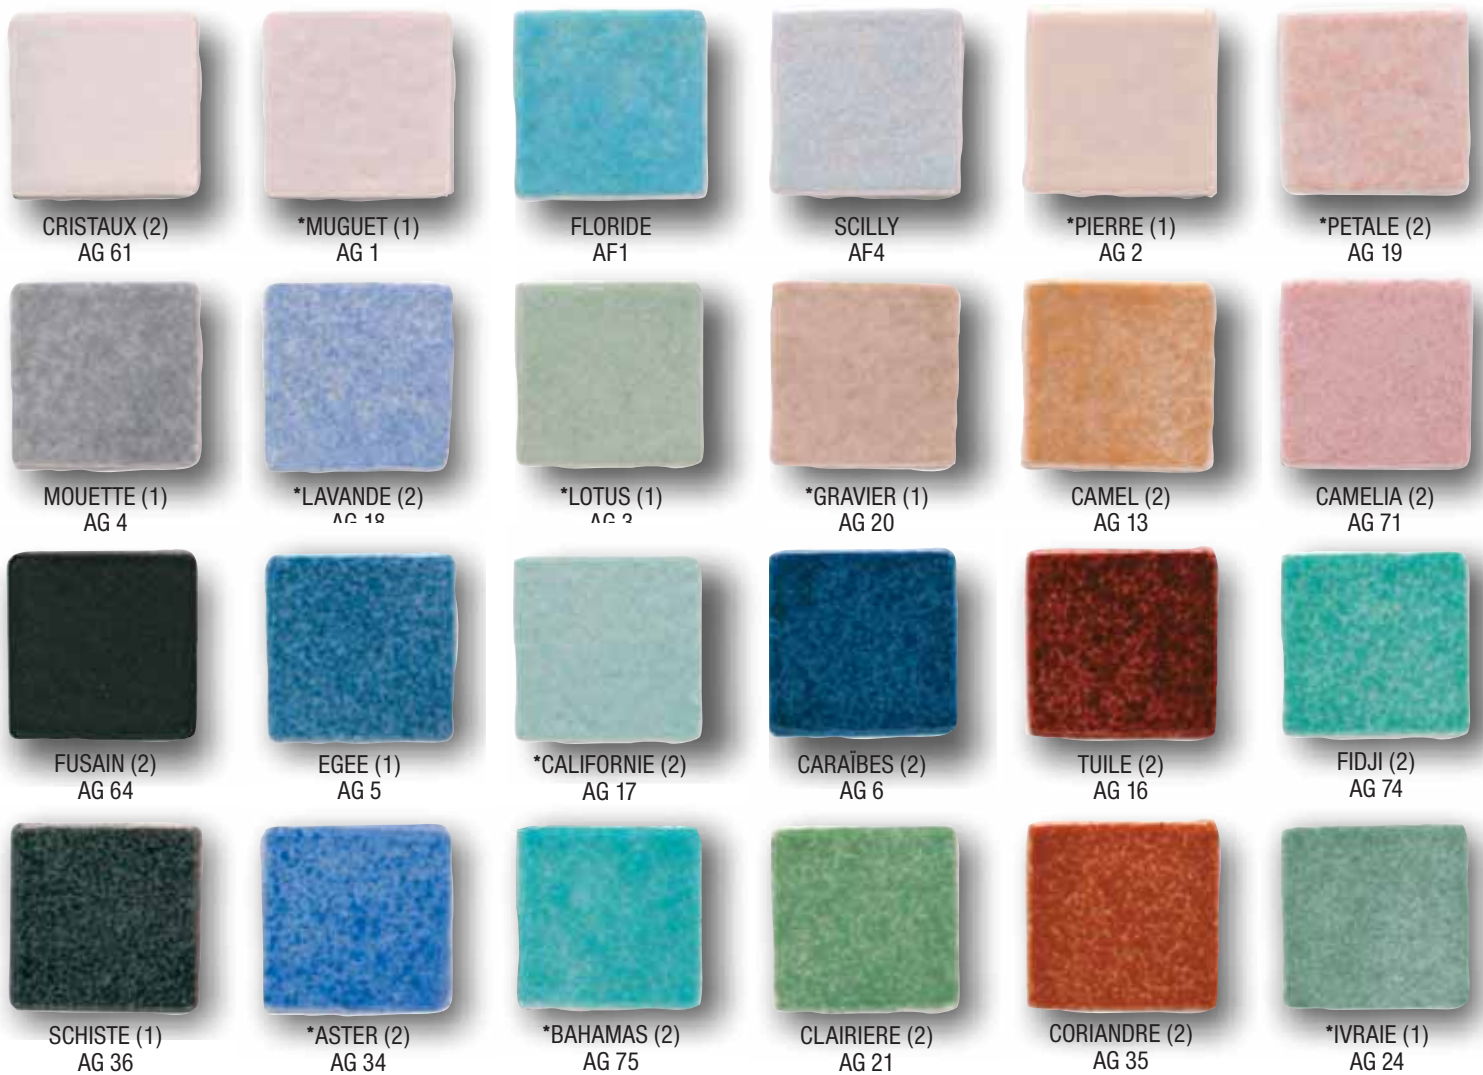

Harmonies pour **HAMMAM**

*Option anti-dérapante disponible pour le sol.

Coloris pour HAMMAM Gamme IRISÉE

AMBAR

ARENA

AZUR

COBRE

CORAL

CUARZO

EBANO

JADE

MARFIL

NACAR

PERLA

ZAFIRO

OPALO

2518B-anti

JADE anti

PERLA anti

DIAMOND

MOON

STONE

SAHARA